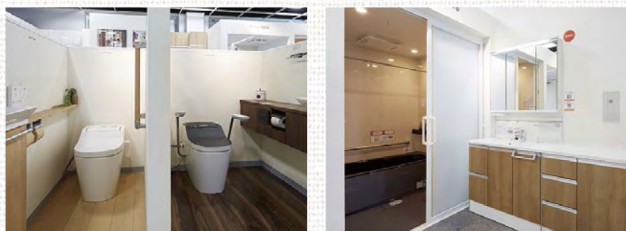

つながる ショールーム相模原

夢・家族・生活・人をキーワードに、キッチンやバスルームなどの住宅設備機器のご案内だけでなく、新しい暮らし方や様々なイメージ空間を展示しています。

人と人がつながる住まいのご提案の場として
お客さまに体験・体感していただけるショールームです。

L-CLASS KITCHEN

わがまを言うことから、はじめましょう。
「暮らしスタイリング」キッチン。

L-CLASS BATHROOM

バスルームを、心と身体の
「コンディショニング空間」に。

L-CLASS DRESSING LAYS

顔を洗う場所から、
「きれいプライベートルーム」へ

試してみないとわからない、
住宅設備のアレコレをじっくりお確かめください!

パナソニック リビング ショールーム 相模原

住所 〒252-0231 相模原市中央区相模原6-22-16

開館時間 10:00 ~ 17:00

休館日 水・木(但し、祝日は開館)、お盆、年末年始