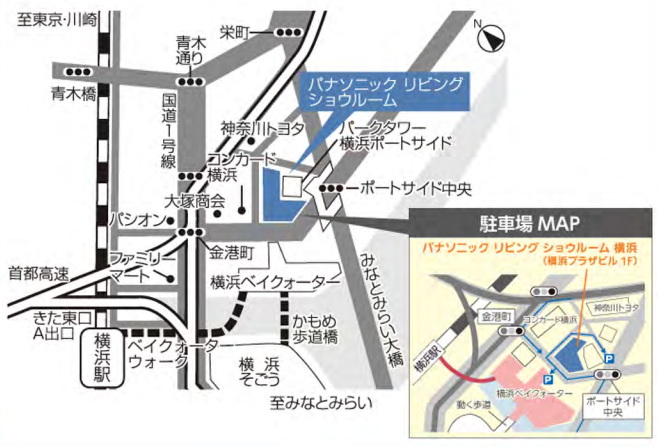

リフォームするなら パナソニックのリフォームショップへ

小さなリフォームから建替まで
リフォームの専門店

パナソニックが応援する
リフォーム会社のネットワーク

●お問い合わせは

株式会社湘興ハウジング 建設事業部
神奈川県相模原市南区南台3-16-18
電話番号：042-744-4447