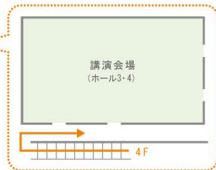

講演会場
(ホール3・4)

※1Fイベント特設受付にて受付後、各会場へお越しください。